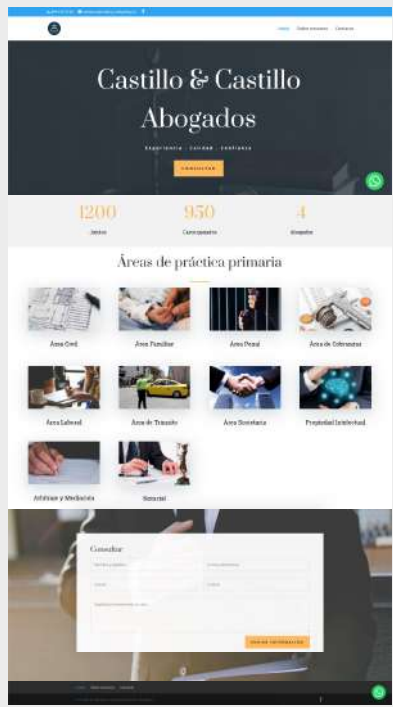

- dicoecc.com
- castilloabogadosec.com
- cree-ando.com
- nastratech.com
- wikly.club