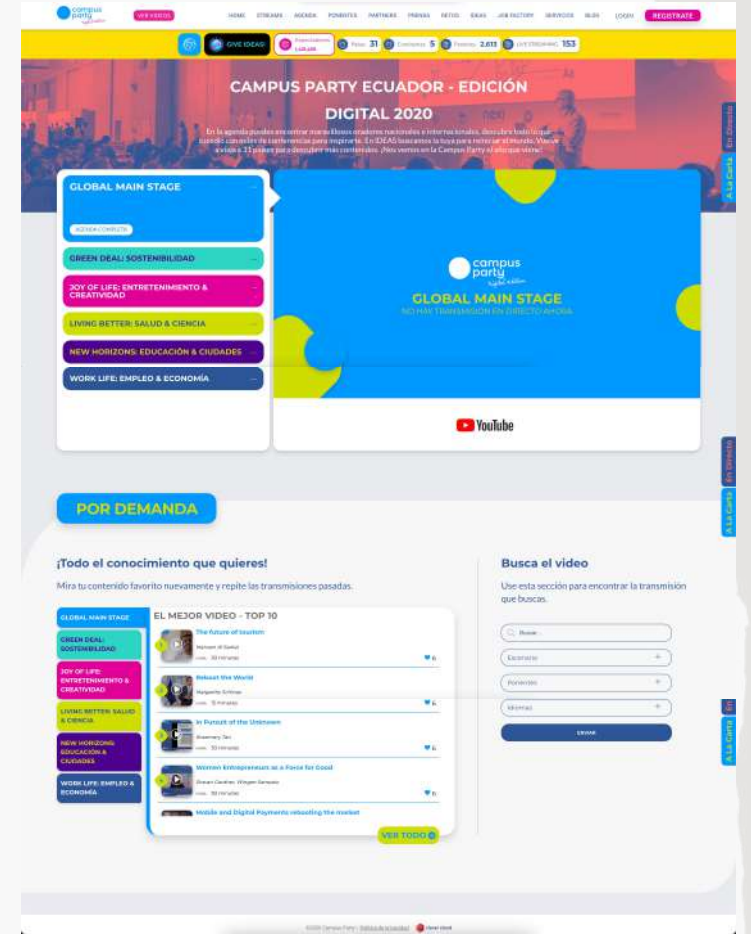

Portafolio

DISEÑO WEB

Clientes estrella

Características

- Buscador inteligente de servicios
- Botón a WhatsApp
- Accesibilidad para personas con capacidades especiales
- Documentos y guías
- Turnos para salidas
- Preguntas frecuentes
- Buzón de sugerencias

Características

- Menú personalizado directo a los productos
- Contenido bloqueado para usuarios no registrados
- Integración con botón de chat
- Diseño de portafolio web
- iFrame de productos en 3D

Características

- Charlas en vivo
- Contenido on-demand filtrable
- Agenda del evento
- Buzón de ideas
- Contador de estadísticas
- Blog
- Sala de prensa

Adicional replica de diseño en las web de +12 países de Latam

 www.ecuador-digital.campus-party.org